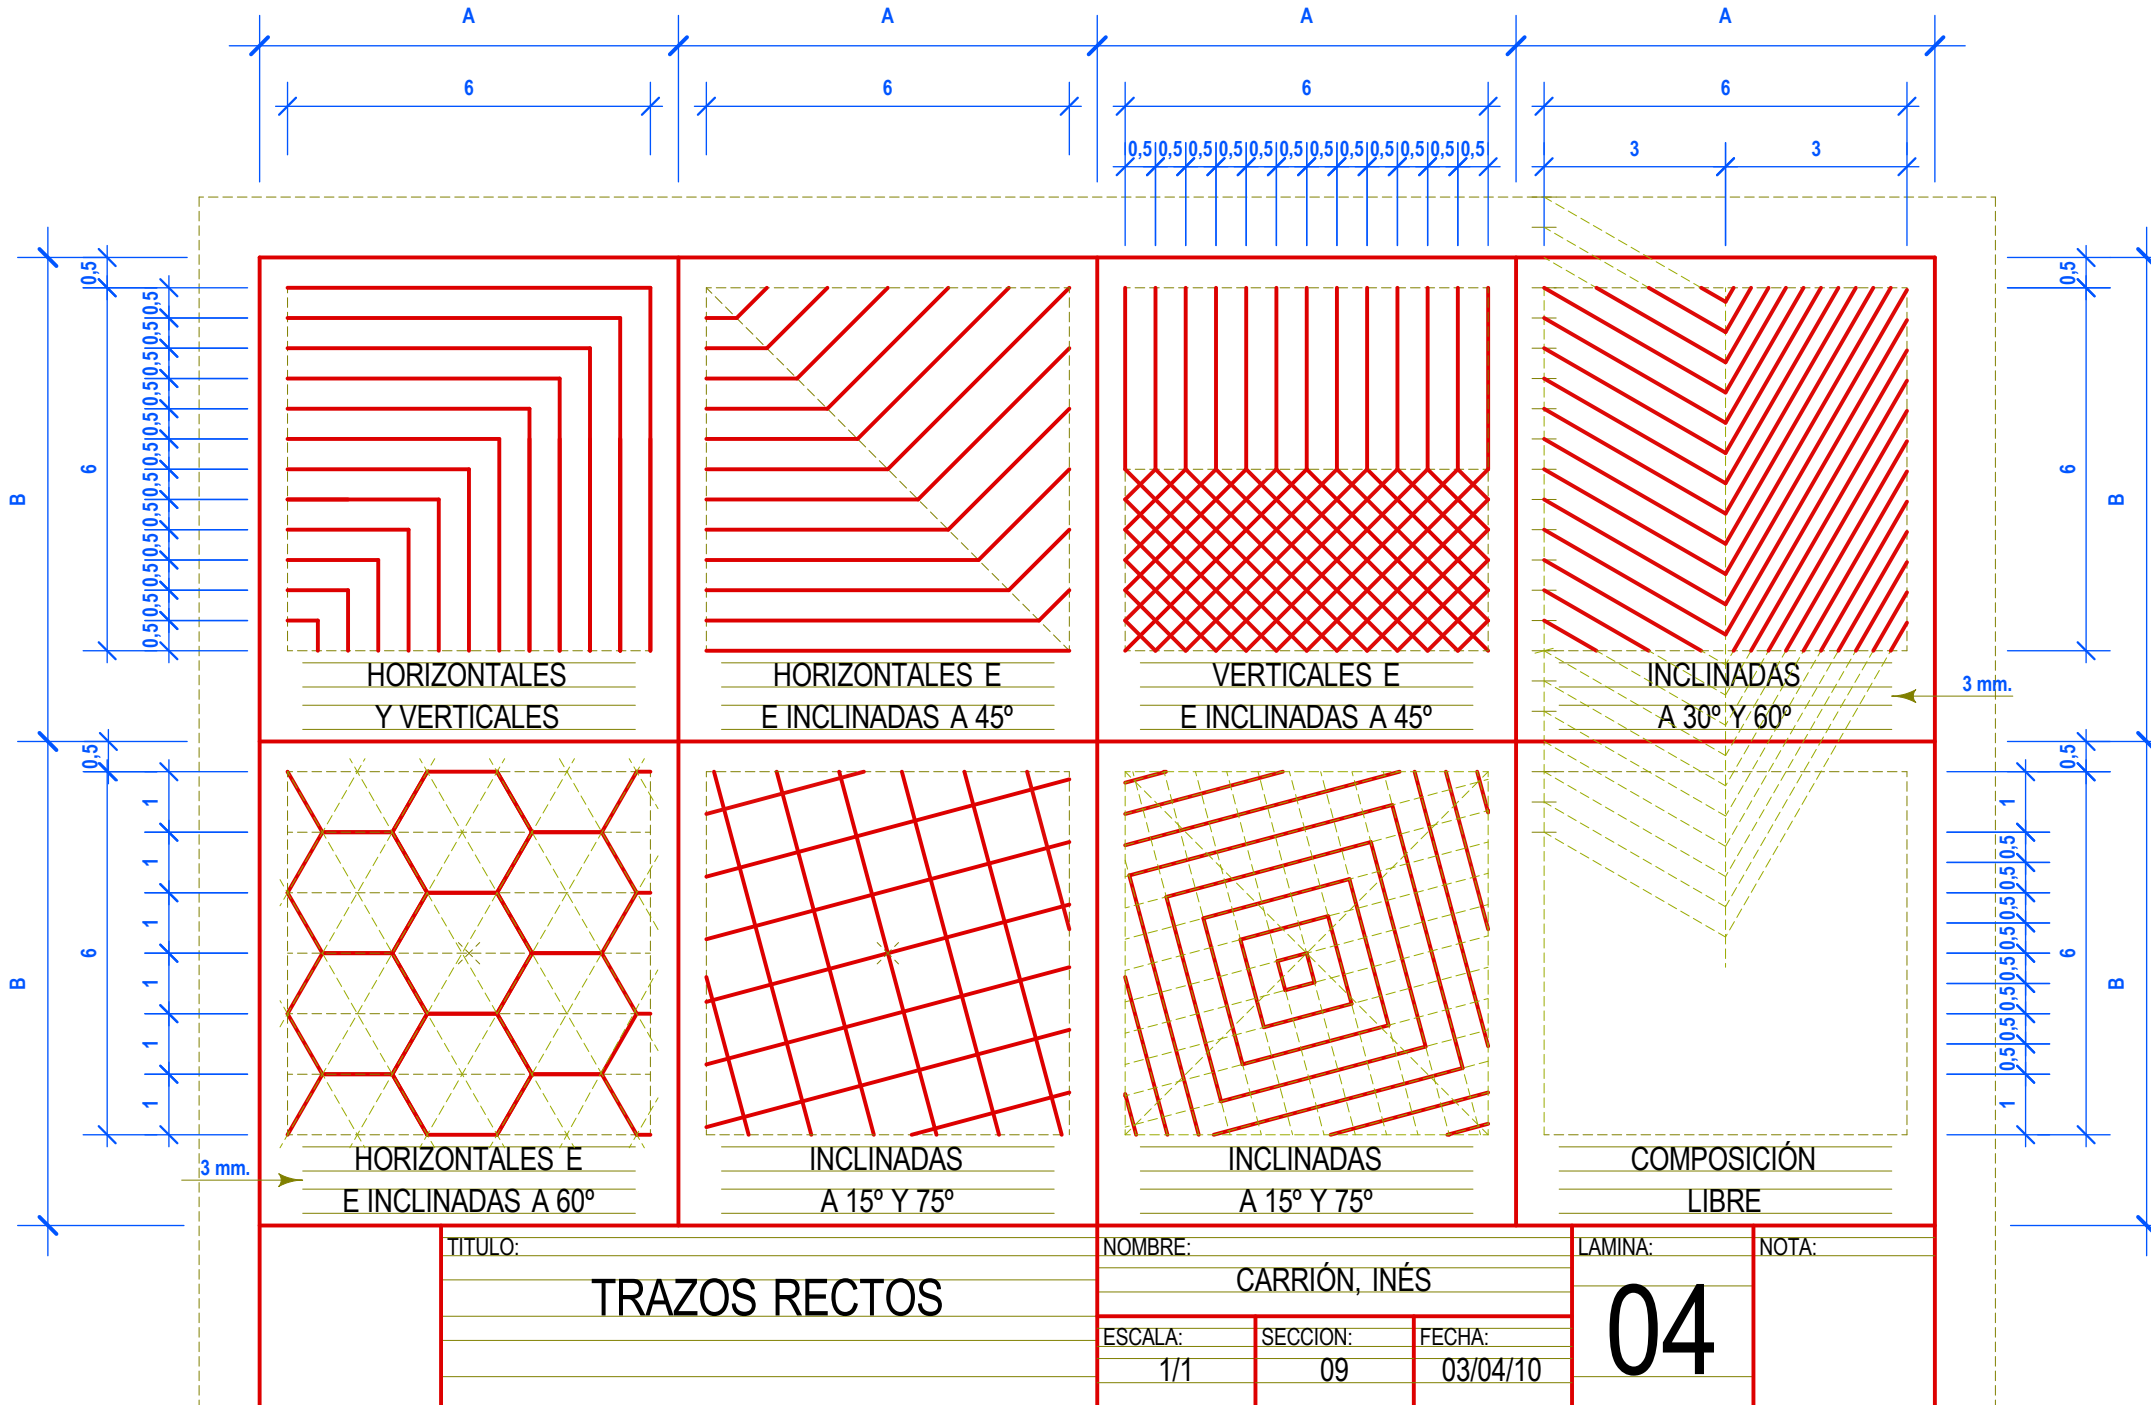

SUBTÍTULOS: 4 mm. de altura, centrados debajo de cada cuadrado, en dos renglones separados 3 mm.

TÍTULO:	NOMBRE:		LAMINA:	NOTA:
TRAZOS RECTOS	CARRIÓN, INÉS		04	
	ESCALA:	SECCION:	FECHA:	
	1/1	09	03/04/10	